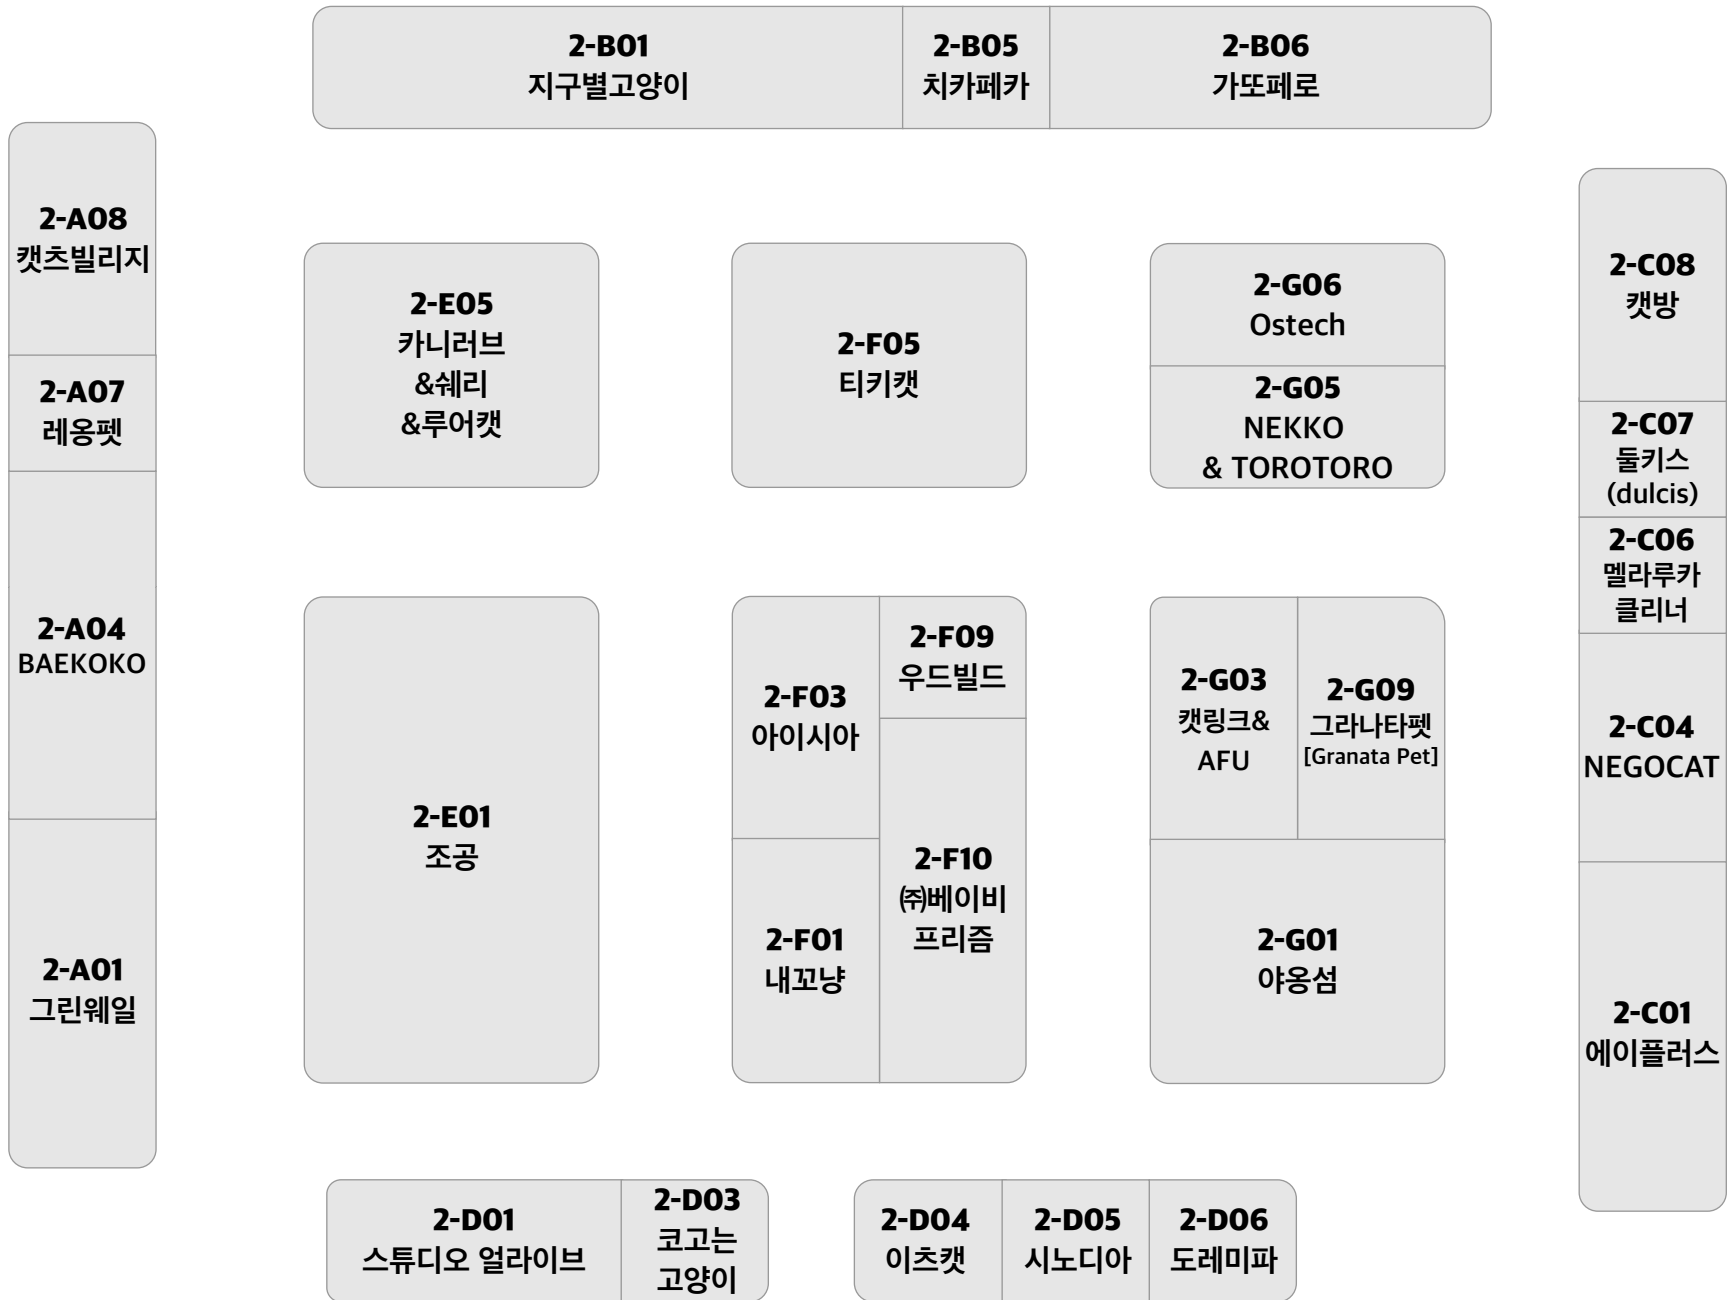

공디팡팡 23rd

캣페스티벌®

제1전시실

1-B01 아보덤&피쉬포켓 (씨씨펫)		1-B03 링트리				1-B06 펫모닝				1-B12 펫츠플레이트		1-B14 원샘매트										
1-A13 스웨덴케어 (프로덴 플라그오프)	1-E10 카카토		1-E11 마스코트		1-F10 베러펫		1-F11 레드캣		1-G10 팜웨이 리퍼블릭		1-G11 우리집 고양이		1-H10 펫트리온		1-H11 동물용의약품 바이오콜 펫		1-J10 제네보캣츠		1-J11 펫허그 [테라펠리스]		1-C09 캣트럴파크	
	1-E09 VIVA PET 스위트룸		1-E12 자유펫 (JAYU PET)		1-F09 키티스마일		1-F12 베이펫		1-G08 BPF Cat		1-G12 컨트리캣 (Country Cat)		1-H09 파파냥		1-H12 피도테일		1-J08 놀란고양이		1-J13 펫티스트 petist		1-C07 테라겔	
	1-E08 쥬디와이		1-E13 펫라이프		1-F08 레디언티		1-F14 매일야옹		1-G07 까리 (GGARI)		1-G14 한국고양이 보호협회		1-H08 한국고양이 신문		1-H13 Healthy Cat		1-J07 집사일기		1-J14 누키스트		1-C05 베베네코	
1-A09 코스믹캣		1-E06 엘아미고 (EL AMIGO)		1-E15 내추럴키티 아아랜드		1-F06 마테이라쌀롱 X 밀쿠밀쿠		1-F15 밀리먼트 (Milyment)		1-G06 오로라샌드		1-G15 묘우묘우		1-H07 행복하냥 행복하개		1-H15 펫시랩		1-J06 오복누리				
1-A01 마이베프	1-E04 가또블랑코		1-E16 PETSWATER 반려동물 정수기		1-F04 후새(husse)		1-F16 ACE 벤토나이트		1-G04 고로롱		1-G16 코숏만세		1-H05 돌도리아		1-H16 패디펫 캣 (맥아담스 캣, 묘오)		1-J05 플러피펫		1-J16 스탠바이미			
					1-F03 헬시쇼어스				1-G01 구루구루		1-G17 카모네코		1-H04 바다고양이 식탁		1-H18 왕왕펫 (wangwangpet)		1-J04 루시펫		1-J18 헬시냥이		1-C04 (쥬)페디슨	
			1-E01 지위픽/아투		1-F01 페피테일		1-F18 시그니처 바이				1-G18 코하/아루바/ 누에보		1-H03 캣촉독촉 (무궁)		1-H19 페페로니		1-J03 (쥬)청수 이앤에스		1-J20 스코캣		1-C01 쥬아펫	
								1-G19 모든펫		1-H01 로우즈 (RAWZ)		1-J01 스윗캣										
				1-D01 건강한펫				1-D04 캣츠태그				1-D08 휴애니스										

출구

입구

중디팡팡 캣페스타®

23rd

제2전시실

입출구

입출구

SETEC INFORMATION

포토존

택배존

제1전시실

로비

제3전시실

냥피또 이벤트존

티켓부스

해피캣팅
프로젝트